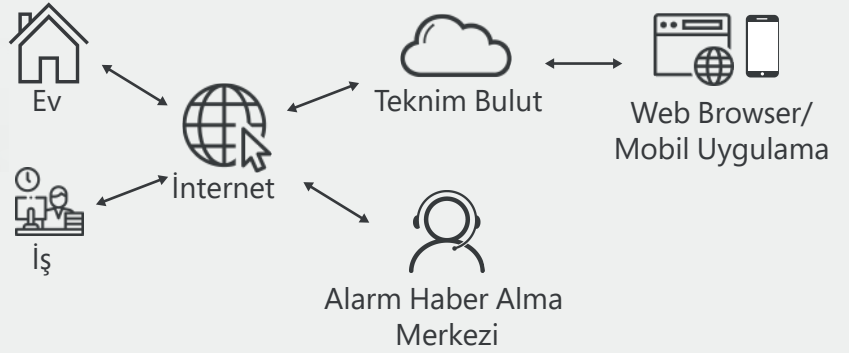

TEKNİM PARS SERİSİ

ÜCRETSİZ

YERLİ ÜRETİM

- Bulut Tabanlıdır. TSP-5324, TSP-5208G, TSP-5334 ve TSP-5208N ile kullanılır.
- Tek bir hesap altında sınırsız sayıda bağımsız alarm sistemi kontrolü sağlar.
- Alarm sistemini komple veya sadece istenen partitionları Kurma / Çözme
- Panik Alarmı verebilme
- Uygulama üzerinde zone, bölge vb. isimleri düzenleyebilme
- Tüm olay geçmişini görebilme
- İstenen zonları bypass yapabilme
- Aynı anda hem bulut hem de AHM (Haber alma merkezi) ile iletişim kurabilme
- Kolay kullanım, çoklu dil desteği
- IOS ve Android desteği

Teknim Pars Serisi Alarm sistemlerinin, kullanıcılarına sunduğu en önemli özelliklerden bir tanesi de kullanıcılara kendi güvenliklerini istedikleri zaman, dünyanın neresinden olursa olsun kontrol etmelerine imkân veren Mobil Uygulama desteğidir.

Teknim' in Bulut tabanlı mobil çözümü ile alarm sisteminin durumu hakkında anlık bilgi alma ve gerektiğinde kurma – çözme gibi işlemler yapılabilir ve geçmiş olay kayıtları incelenebilir.

Birden çok alarm sistemini (ev,işyeri,yazlık,zincir mağazalar gibi), kullanıcının tek bir hesabı altında kontrol edebilmesine imkân veren Teknim Mobil Uygulaması, özel güvenlik protokolleri ve şifreleme algoritmaları ile güvenlik seviyesini en üst düzeyde tutarak hizmet vermektedir.