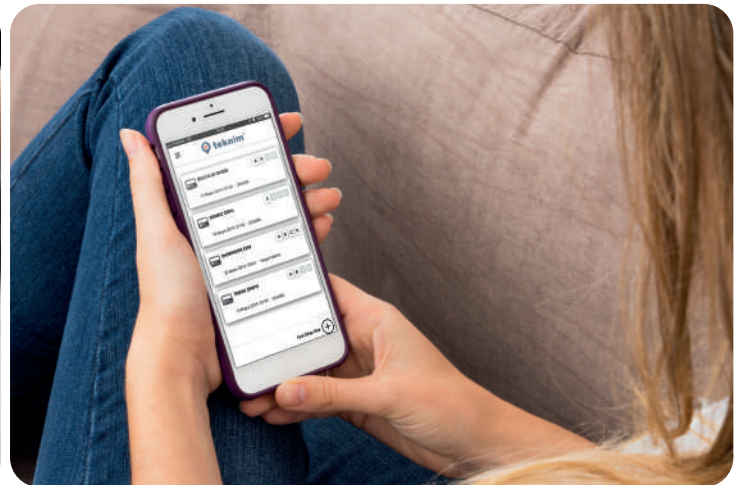

TEKNİM PARS SERİSİ

ÜCRETSİZ

YERLİ ÜRETİM

- Bulut Tabanlıdır. TSP-5324, TSP-5208G, TSP-5334 ve TSP-5208N ile kullanılır.
- Tek bir hesap altında sınırsız sayıda bağımsız alarm sistemi kontrolü sağlar.
- Alarm sistemini komple veya sadece istenen partitionları Kurma / Çözme
- Panik Alarmı verebilme
- Uygulama üzerinde zone, bölge vb. isimleri düzenleyebilme
- Tüm olay geçmişini görebilme
- İstenen zonları bypass yapabilme
- Aynı anda hem bulut hem de AHM (Haber alma merkezi) ile iletişim kurabilme
- Kolay kullanım, çoklu dil desteği
- IOS ve Android desteği

Teknim Pars Serisi Alarm sistemlerinin, kullanıcılarına sunduğu en önemli özelliklerden bir tanesi de kullanıcılara kendi güvenliklerini istedikleri zaman, dünyanın neresinden olursa olsun kontrol etmelerine imkân veren Mobil Uygulama desteğidir.

Teknim' in Bulut tabanlı mobil çözümü ile alarm sisteminin durumu hakkında anlık bilgi alma ve gerektiğinde kurma – çözme gibi işlemler yapılabilir ve geçmiş olay kayıtları incelenebilir.

Birden çok alarm sistemini (ev,işyeri,yazlık,zincir mağazalar gibi), kullanıcının tek bir hesabı altında kontrol edebilmesine imkân veren Teknim Mobil Uygulaması, özel güvenlik protokolleri ve şifreleme algoritmaları ile güvenlik seviyesini en üst düzeyde tutarak hizmet vermektedir.