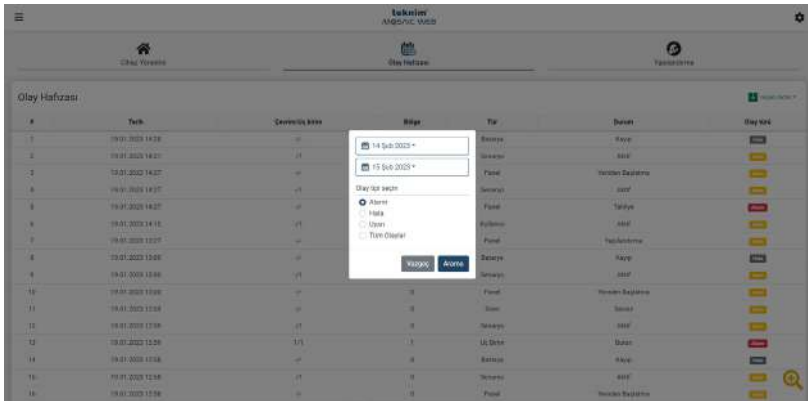

Bulut üzerinde sınırsız sayıda olay kaydedilebildiği için Olay Hafızası sekmesinden sınırsız sayıda olay görüntülenebilir ve XLSX, ODS, CSV formatlarında rapor çıktıları alınabilir. Filtreleme özelliği ile istenilen olay tipi ve zaman aralığında olay hafızası görüntülenebilir.