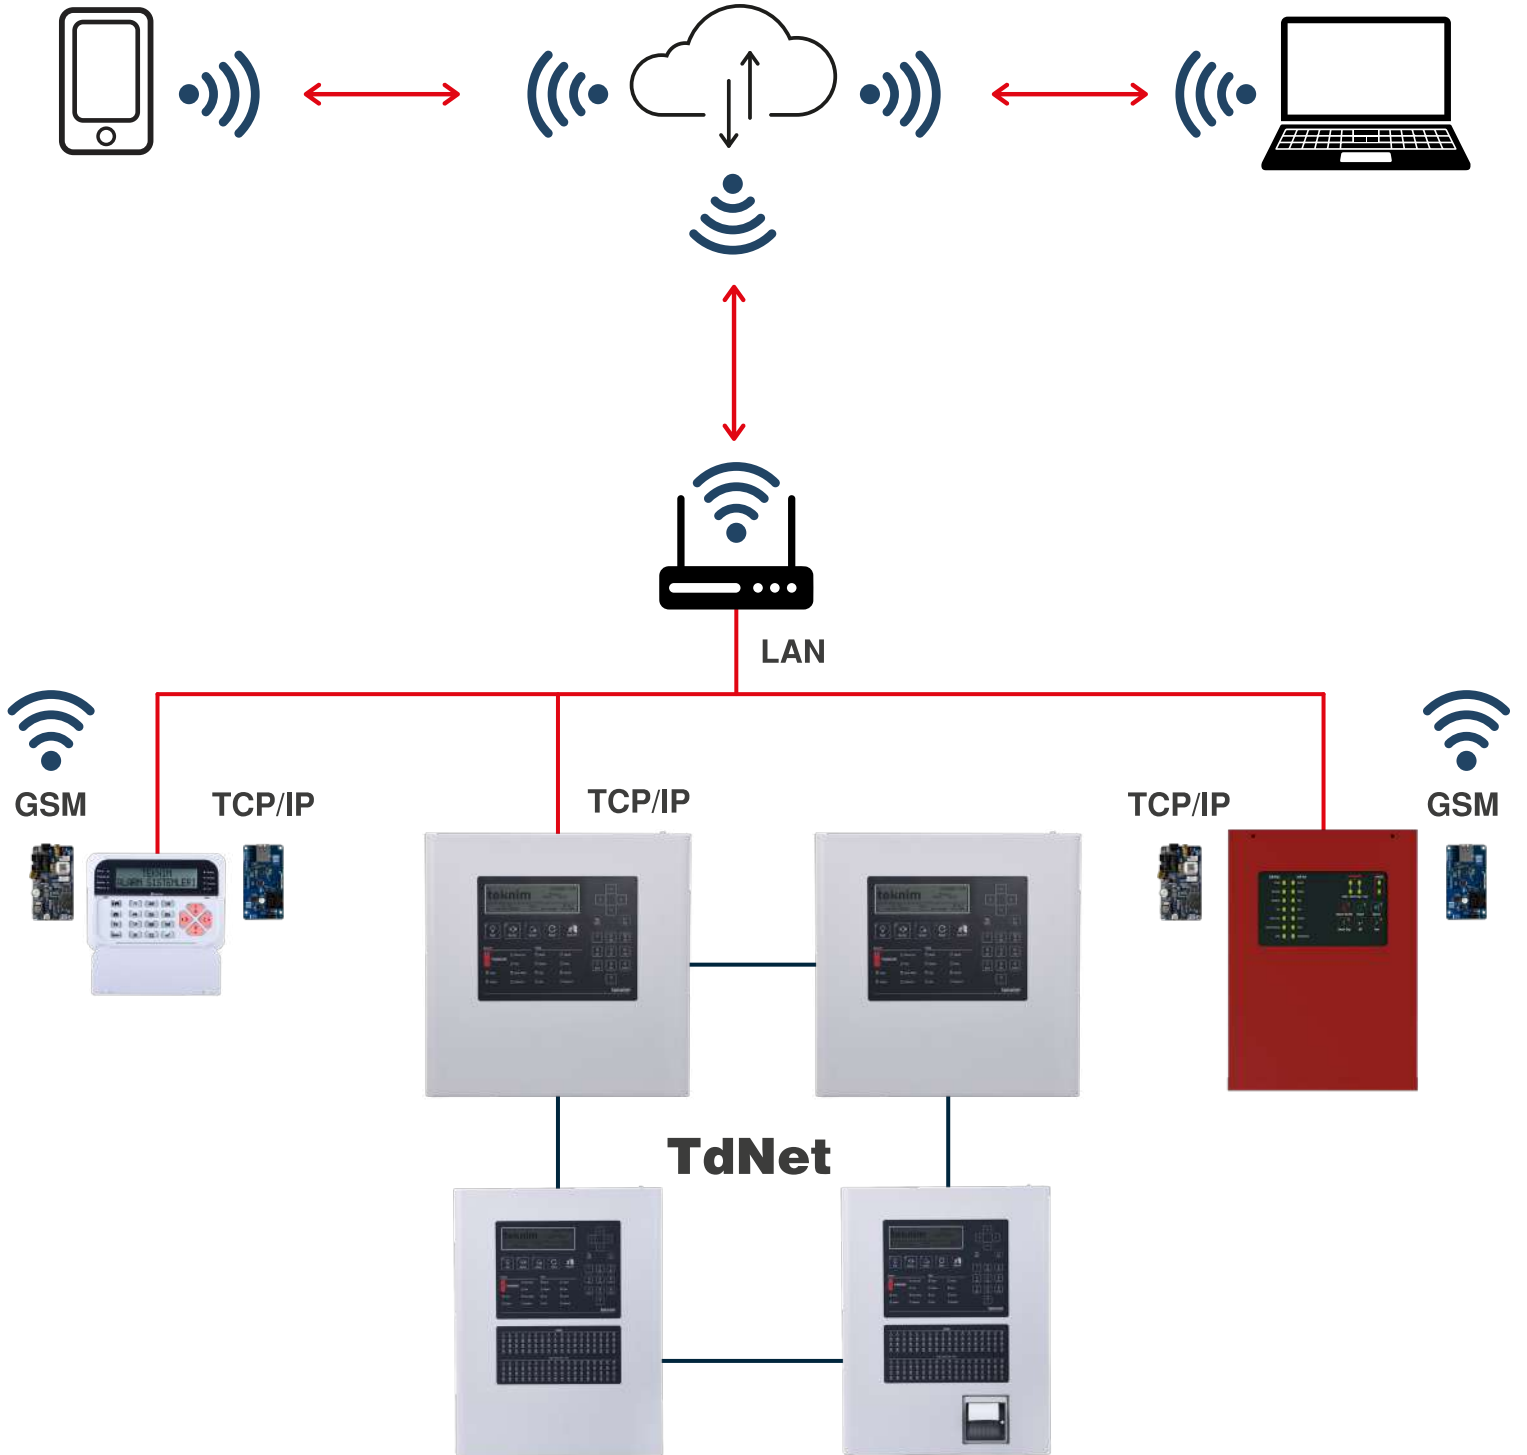

Exported device Dirty

Duman dedektörleri için kirlilik seviyesi raporu alabilme.

Kablosuz uç birimler (dedektör, buton, I/O modül, siren) için sinyal seviyesi, paket hata oranı ve pil seviyesi raporu alabilme.

Panel üzerindeki QR kod ile kolay ve hızlı şekilde panel ekleyebilme.

Teknim Cloud

MOSAIC-MOBİL TEKNİM MOBİL UYGULAMA

Teknim Akıllı Adresli Yangın Alarm ve Kablosuz Yangın Alarm Sistemleri ile TFP-3122 / TFP-3124 Konvansiyonel Yangın Alarm Sisteminin mobil uygulama üzerinden sınırlı yapılandırılmasını, kontrol edilmesini ve izlenmesini sağlar. PARS serisi Hırsız Alarm Sisteminin mobil uygulama üzerinden izlenmesini ve kurma/çözme, PGM açma/kapama işlemlerinin yapılmasını sağlar.

- Sınırsız cihaz kontrol imkanı
- Yangın alarm panellerine Buzzer Sessiz, Siren Aç / Kapa, Reset, Tahliye komutu gönderme, tüm olay geçmişini görebilme
- Adresli ve kablosuz duman dedektörlerinde kirlilik raporu alabilme
- Kablosuz yangın alarm sistemi için pil ve sinyal seviyeleri raporu alabilme
- Hırsız alarm panelini tam veya bölgesel kurma-çözme, tüm olay geçmişini görebilme, PGM kontrolü, panik alarm verebilme, zone bypass edebilme
- Çoklu dil desteği
- IOS ve Android desteği