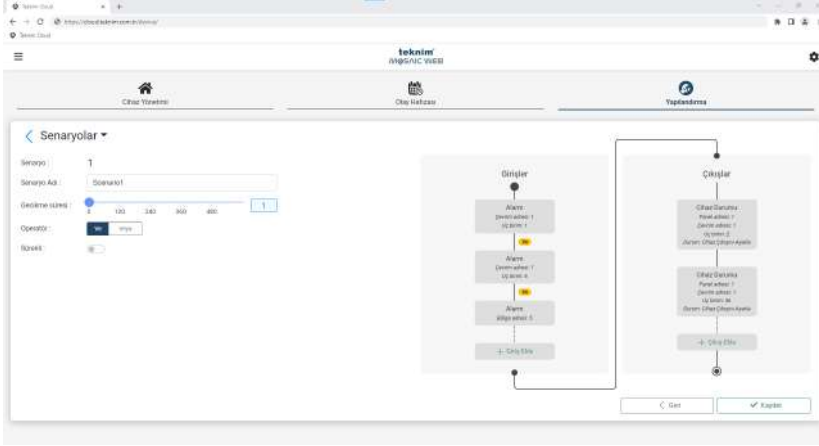

Mosaic Web Özellikleri;

TFP-121X, TFP-21XX serisi adresli ve TFP-312X serisi konvansiyonel yangın alarm panellerine Uyarı Susturma, Siren Susturma, Yeniden Başlat ve Tahliye komutları gönderebilir.

Bulut üzerinde sınırsız sayıda olay kaydedilebildiği için Olay Hafızası sekmesinden sınırsız sayıda olay görüntülenebilir ve XLSX, ODS, CSV formatlarında rapor çıktıları alınabilir. Filtreleme özelliği ile istenilen olay tipi ve zaman aralığında olay hafızası görüntülenebilir.

İzleme ve yapılandırma için Türkçe ve İngilizce dil desteği. Farklı dil seçenekleri de eklenmeye devam edecek

Senaryo oluşturmaya sadeleştirilmiş arayüz ile panel başına 100 adet senaryo oluşturabilme kapasitesi. İnternet üzerinden panel üzerindeki veriler çekilebilir ve her türlü konfigürasyon değişikliği yapılarak panele yüklemesi yapılabilir.