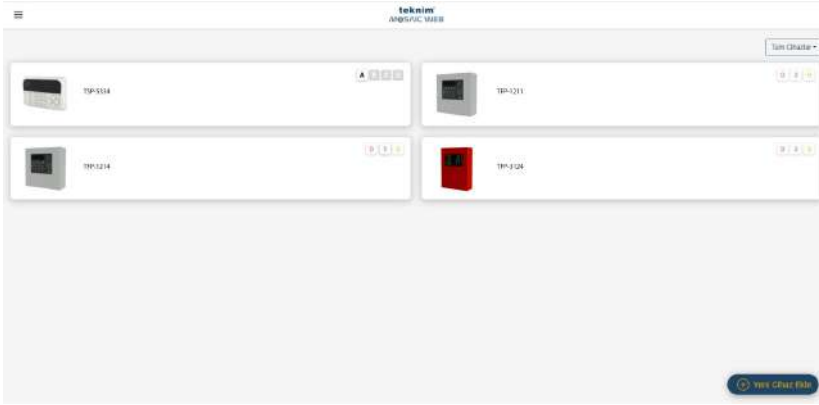

Mosaic Web Özellikleri;

TFP-121X, TFP-21XX serisi adresli ve TFP-312X serisi konvansiyonel yangın alarm panellerine Uyarı Susturma, Siren Susturma, Yeniden Başlat ve Tahliye komutları gönderebilir.

Bulut üzerinde sınırsız sayıda olay kaydedilebildiği için Olay Hafızası sekmesinden sınırsız sayıda olay görüntülenebilir ve XLSX, ODS, CSV formatlarında rapor çıktıları alınabilir. Filtreleme özelliği ile istenilen olay tipi ve zaman aralığında olay hafızası görüntülenebilir.

İzleme ve yapılandırma için Türkçe ve İngilizce dil desteği. Farklı dil seçenekleri de eklenmeye devam edecek

Senaryo oluşturmaya sadeleştirilmiş arayüz ile panel başına 100 adet senaryo oluşturabilme kapasitesi. İnternet üzerinden panel üzerindeki veriler çekilebilir ve her türlü konfigürasyon değişikliği yapılarak panele yüklemesi yapılabilir.