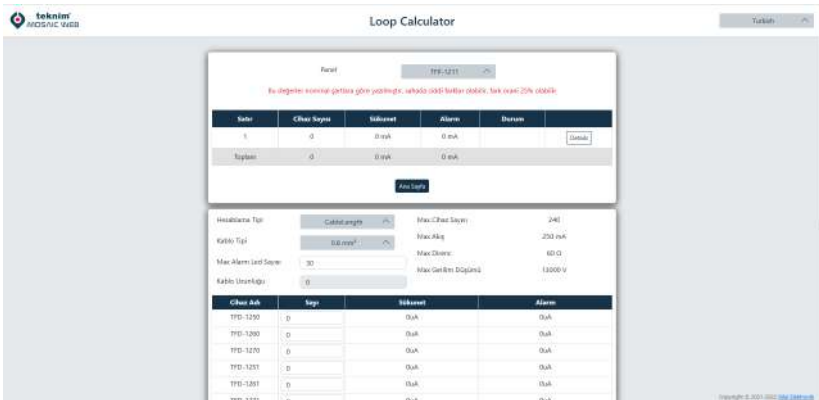

İzleme ve yapılandırma için Türkçe ve İngilizce dil desteği. Farklı dil seçenekleri de eklenmeye devam edecek

Senaryo oluşturmaya sadeleştirilmiş arayüz ile panel başına 100 adet senaryo oluşturabilme kapasitesi. İnternet üzerinden panel üzerindeki veriler çekilebilir ve her türlü konfigürasyon değişikliği yapılarak panele yüklemesi yapılabilir.

Sınırsız sayıda panel ekleyebilme ve kontrol edebilme imkanı.

2 aşamalı hesap doğrulama özelliği ile yüksek güvenlik seviyesi.

Çevrim hesaplama aracı ile kablo mesafesi ve gerilim düşümü hesaplama.

	A	B	C	D	E	F	G
1	Çevrim Adresi	Kirlilik	Cihaz Adresi	Cihaz Tipi	Pil seviyesi	RSSI	Paket Hata Oranı
2	1		1	TWM-1885			
3	1	0	2	TWD-1850	92%	-86dBm	20%
4	1	0	3	TWD-1850	98%	-62dBm	13%
5	1	0	4	TWD-1850	98%	-87dBm	21%
6	1	0	5	TWD-1850	60%	-71dBm	20%
7	1	0	6	TWD-1850	94%	-77dBm	39%
8	1	0	7	TWD-1850	98%	-68dBm	19%
9	1	0	8	TWD-1850	30%	-55dBm	11%
10	1	0	9	TWD-1850	90%	-56dBm	11%
11	1	0	10	TWD-1850	66%	-59dBm	15%
12	1	0	11	TWD-1850	66%	-60dBm	12%
13	1	0	12	TWD-1850	62%	-67dBm	19%
14	1	0	13	TWD-1850	64%	-63dBm	12%
15	1	4	14	TWD-1850	66%	-73dBm	4%
16	1	0	15	TWD-1850	60%	-73dBm	4%
17	1	0	16	TWD-1850	44%	-66dBm	29%
18	1	0	17	TWD-1850	90%	-59dBm	2%
19	1	0	18	TWD-1850	62%	-83dBm	3%
20	1	0	19	TWD-1850	56%	-79dBm	20%
21	1	0	20	TWD-1850	54%	-71dBm	20%
22	1	0	21	TWD-1850	100%	-72dBm	18%
23	1	0	22	TWD-1850	60%	-88dBm	21%
24	1	0	23	TWD-1850	26%	-72dBm	24%
25	1	0	24	TWD-1850	28%	-51dBm	11%
26	1		25	TWB-1866	66%	-72dBm	11%
27	1		33	TWM-1885			
28	1	0	34	TWD-1850	100%	-53dBm	0%
29	1	0	35	TWD-1850	94%	-56dBm	11%
30	1	0	36	TWD-1850	92%	-68dBm	11%
31	1	0	37	TWD-1850	60%	-54dBm	11%
32	1	0	38	TWD-1850	88%	-59dBm	11%
33							
34							
35							
36							
37							
38							